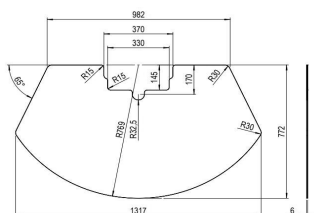

23/1974.9441	Manchon anti-condensation Ø 150 mm, noir		36,08 CHF	39,00 CHF
23/1974.9461	Buse de raccordement avec bague de fixation Ø 150 mm, noir		36,08 CHF	39,00 CHF

23/1974.9261	Rosace murale Ø 150 mm, noir		12,95 CHF	14,00 CHF
23/1974.9423	Manchon, à double paroi Ø 150 mm, longueur 115 mm		17,58 CHF	19,00 CHF
23/1974.9425	Manchon, à double paroi avec prolongement Ø 150 mm, longueur 400 mm		36,08 CHF	39,00 CHF

23/1974.9500	Régulateur de tirage Ø 150 mm, Z 150 acier inoxydable		137,84 CHF	149,00 CHF

Autres accessoires

19/1480.9200	Kit d'assemblage HK 8		600,37 CHF	649,00 CHF
19/0480.9200	Kit d'assemblage Quadro		600,37 CHF	649,00 CHF

23/5751.9200	Système de régulation de combustion OEC Olsberg		692,88 CHF	749,00 CHF

23/2290.2913	Plaque de protection, ESG 772x1317 t=6		230,34 CHF	249,00 CHF
23/2290.2914	Plaque de protection, ESG 772x1317 t=6 avec logo		230,34 CHF	249,00 CHF
23/2290.2902	Plaque de protection ESG verre de sécurité, 6 mm, ronde		184,09 CHF	199,00 CHF
23/2290.2908	Plaque de protection, ESG verre de sécurité, 6 mm, ellipse		184,09 CHF	199,00 CHF

Plaque de protection
23/2290.2913