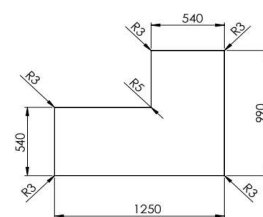

Saison-Funkenschutzplatte
41/6361.2901

* Nicht für Kaminbauelemente geeignet.