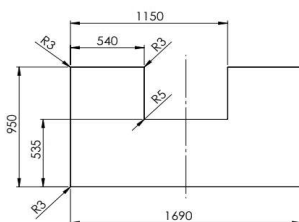

Saison-Funkenschutzplatte
41/6161.2901