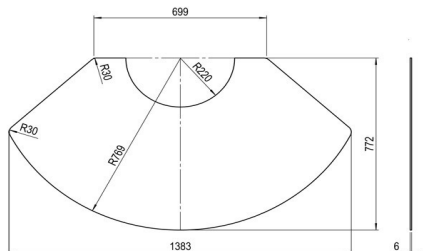

43/1051.9201	Abgas- und Verbrennungsluftrohr L=250mm		22,20 CHF	24,00 CHF
43/1051.9203	Abgas- und Verbrennungsluftrohr L=500mm		36,08 CHF	39,00 CHF
43/1051.9205	Abgas- und Verbrennungsluftrohr L=1000mm		45,33 CHF	49,00 CHF
43/1051.9211	Abgas- und Verbrennungsluftrohr L=550-580mm		63,83 CHF	69,00 CHF
43/1051.9212	Abgas- und Verbrennungsluftrohr L= 800-1100mm		68,46 CHF	74,00 CHF
43/1051.9213	Abgas- und Verbrennungsluftrohr L= 1050-1350mm		73,08 CHF	79,00 CHF
43/1051.9207	Bogen 30°, a = 110, b = 150 mm, mit Reinigungsdeckel		54,58 CHF	59,00 CHF
43/1051.9208	Bogen 45°, a = 110, b = 150 mm, mit Reinigungsdeckel		54,58 CHF	59,00 CHF
43/1051.9209	Bogen 90°, a = 120, c = 120 mm, mit Reinigungsdeckel		54,58 CHF	59,00 CHF

43/1051.9214	Schornsteinanschlussstück		17,58 CHF	19,00 CHF
43/1481.9221	Ofenanschlussstück zum Ofen		26,83 CHF	29,00 CHF
43/1481.9231	Ofenanschlussstück zum Schornstein		26,83 CHF	29,00 CHF

43/1051.9216	Wandfutter		26,83 CHF	29,00 CHF
43/1051.9215	Wandrosette einfach		17,58 CHF	19,00 CHF
43/1481.9215	Wandrosette Doppelrosette		45,33 CHF	49,00 CHF
43/1051.9219	Erweiterung Pellet D80w/150e l=145		45,33 CHF	49,00 CHF

23/2290.2902	ESG-Glas, 6 mm, Rundbogen		184,09 CHF	199,00 CHF
23/2290.2908	ESG-Glas, 6 mm, Korbbogen		184,09 CHF	199,00 CHF
23/2290.2910	Saison-Funkenschutzplatte für ARINA, INARA, LEVANA, LEVANA AQUA		276,60 CHF	299,00 CHF

Saison-Funkenschutzplatte

23/2290.2910

*nur für ARINA 6 kW | INARA 6 kW | LEVANA 6 kW