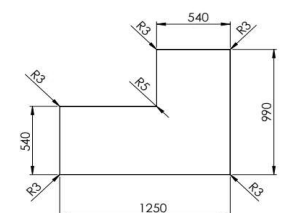

* Ne convient pas aux éléments de cheminée