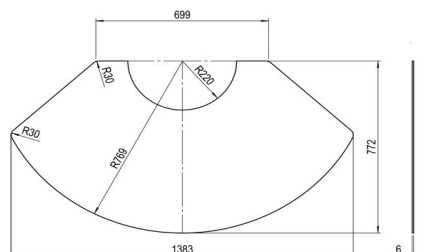

43/1051.9214	Pièce de raccordement au conduit		17,58 CHF	19,00 CHF
43/1481.9221	Pièce de raccordement au poêle - emboîtement vers le poêle		26,83 CHF	29,00 CHF
43/1481.9231	Pièce de raccordement au poêle - emboîtement vers la cheminée		26,83 CHF	29,00 CHF

43/1051.9216	Manchon		26,83 CHF	29,00 CHF
43/1051.9215	Rosace murale simple		17,58 CHF	19,00 CHF
43/1481.9215	Rosace murale double		45,33 CHF	49,00 CHF
43/1051.9219	Réduction pour conduit de granulés D80/150 l=145, émaillé		45,33 CHF	49,00 CHF

23/2290.2902	Plaque de protection, ESG verre de sécurité, 6 mm, ronde		184,09 CHF	199,00 CHF
23/2290.2908	Plaque de protection, ESG verre de sécurité, 6 mm, ellipse		184,09 CHF	199,00 CHF
23/2290.2910	Plaque de protection pour ARINA, INARA, LEVANA, LEVANA AQUA		276,60 CHF	299,00 CHF

Plaque de protection
23/2290.2910

*uniquement pour ARINA 6 kW | INARA 6 kW | LEVANA 6 kW