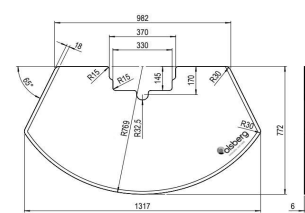

Liste des prix Olsberg Suisse

valable à partir du 01/09/2025

(Sous réserve d'erreurs, d'erreurs d'impression et de modifications techniques)

Code d'article	Désignation	Finition	prix HT	TTC 8,1 %

Accessoires Poêles à bois

Conduites arrivée d'air externe

23/1974.7601	Conduit arrivée d'air externe L = 250 mm, noir		22,20 CHF	24,00 CHF
23/1974.7603	Conduit arrivée d'air externe L = 500 mm, noir		36,08 CHF	39,00 CHF
23/1974.7604	Conduit arrivée d'air externe L = 1000 mm, noir		45,33 CHF	49,00 CHF
23/1974.7611	Conduit arrivée d'air externe L = 250 mm, noir, avec clapet		73,08 CHF	79,00 CHF

23/1974.7621	Coude 15°, a = 125 b = 198 mm, noir		45,33 CHF	49,00 CHF
23/1974.7622	Coude 30°, a = 100 b = 105 mm, noir		45,33 CHF	49,00 CHF
23/1974.7623	Coude 45°, a = 125 b = 200 mm, noir		45,33 CHF	49,00 CHF
23/1974.7624	Coude 90°, a = 225 b = 230 mm, noir		45,33 CHF	49,00 CHF

23/1974.7605	Buse de raccordement noir		22,20 CHF	24,00 CHF
23/1974.7607	Rosace murale simple Ø 125, noir		17,58 CHF	19,00 CHF
23/1974.9606	Manchon, à double paroi Ø 125 mm, longueur 115 mm		22,20 CHF	24,00 CHF

Conduit de fumée

23/1974.9385	Kit de raccordement à angle 90° Ø 150 mm, noir		137,84 CHF	149,00 CHF

23/1974.9481	Conduit longueur 350 mm avec clapet de tirage Ø 150 mm, noir		54,58 CHF	59,00 CHF
23/1974.9491	Conduit longueur 500 mm avec clapet de tirage Ø 150 mm, noir		54,58 CHF	59,00 CHF

23/1974.9215	Conduit de fumée Ø 150 mm, noir L = 1000 mm		45,33 CHF	49,00 CHF
23/1974.9211	Conduit de fumée Ø 150 mm, noir L = 500 mm		40,70 CHF	44,00 CHF
23/1974.9213	Conduit de fumée Ø 150 mm, noir L = 250 mm		36,08 CHF	39,00 CHF