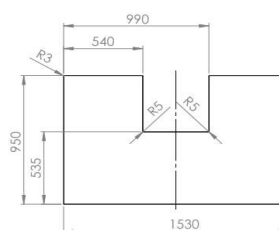

Plaque de protection en verre
41/6461.2901