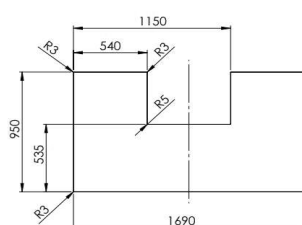

Plaque de protection en verre
41/6161.2901