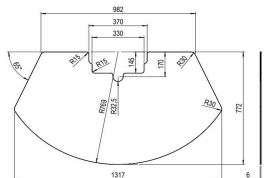

Sonstiges Zubehör

19/1480.9200	Nachrüstset HK8		600,37 CHF	649,00 CHF
19/0480.9200	Nachrüstset Quadro		600,37 CHF	649,00 CHF

23/5751.9200	OEC Olsberg Efficiency Controller		692,88 CHF	749,00 CHF

23/2290.2913	Saison-Funkenschutzplatte, ESG 772x1317 t=6*		230,34 CHF	249,00 CHF
23/2290.2914	Saison-Funkenschutzplatte, ESG 772x1317 t=6 mit Fase+Logo*		230,34 CHF	249,00 CHF
23/2290.2902	ESG-Glas, 6 mm, Rundbogen		184,09 CHF	199,00 CHF
23/2290.2908	ESG-Glas, 6 mm, Korbbogen		184,09 CHF	199,00 CHF

* passend für ALOR,
BACAN, LOMBOK, MUNA,
TIMOR

Saison-Funkenschutzplatte
23/2290.2913

Saison-Funkenschutzplatte
23/2290.2914