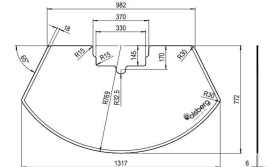

Preisliste Olsberg Schweiz

gültig ab 01.09.2025

(Druckfehler, Irrtümer und technische Änderungen vorbehalten)

Artikelnummer	Bezeichnung	Ausführung	ohne MwSt.	mit 8,1% MwSt.

Zubehör Kaminöfen

Verbrennungsluftrohre

23/1974.7601	Verbrennungsluftrohr L = 250 mm, schwarz		22,20 CHF	24,00 CHF
23/1974.7603	Verbrennungsluftrohr L = 500 mm, schwarz		36,08 CHF	39,00 CHF
23/1974.7604	Verbrennungsluftrohr L = 1000 mm, schwarz		45,33 CHF	49,00 CHF
23/1974.7611	Verbrennungsluftrohr L = 250 mm mit dichtschießender Klappe, schwarz		73,08 CHF	79,00 CHF

23/1974.7621	Bogen 15°, a = 125 b = 198 mm, schwarz		45,33 CHF	49,00 CHF
23/1974.7622	Bogen 30°, a = 100 b = 105 mm, schwarz		45,33 CHF	49,00 CHF
23/1974.7623	Bogen 45°, a = 125 b = 200 mm, schwarz		45,33 CHF	49,00 CHF
23/1974.7624	Bogen 90°, a = 225 b = 230 mm, schwarz		45,33 CHF	49,00 CHF

23/1974.7605	Ofenanschlussstück, schwarz		22,20 CHF	24,00 CHF
23/1974.7607	Wandrosette d = Ø 125, schwarz		17,58 CHF	19,00 CHF
23/1974.9606	Wandfutter, doppelwandig Ø 125 mm, Länge 115 mm		22,20 CHF	24,00 CHF

Rauchrohre

23/1974.9385	Winkelbogen-Set 90° • Ø 150 mm, schwarz		137,84 CHF	149,00 CHF

23/1974.9481	Rohr, Länge 350 mm mit Drosselklappe • Ø 150 mm, schwarz		54,58 CHF	59,00 CHF
23/1974.9491	Rohr, Länge 500 mm mit Drosselklappe • Ø 150 mm, schwarz		54,58 CHF	59,00 CHF

23/1974.9215	Rauchgasrohre • Ø 150 mm, schwarz L= 1000 mm		45,33 CHF	49,00 CHF
23/1974.9211	Rauchgasrohre • Ø 150 mm, schwarz L= 500 mm		40,70 CHF	44,00 CHF
23/1974.9213	Rauchgasrohre • Ø 150 mm, schwarz L= 250 mm		36,08 CHF	39,00 CHF