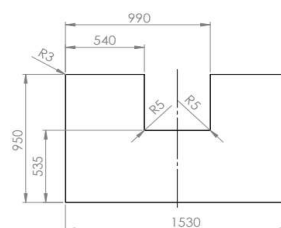

Saison-Funkenschutzplatte
41/6461.2901