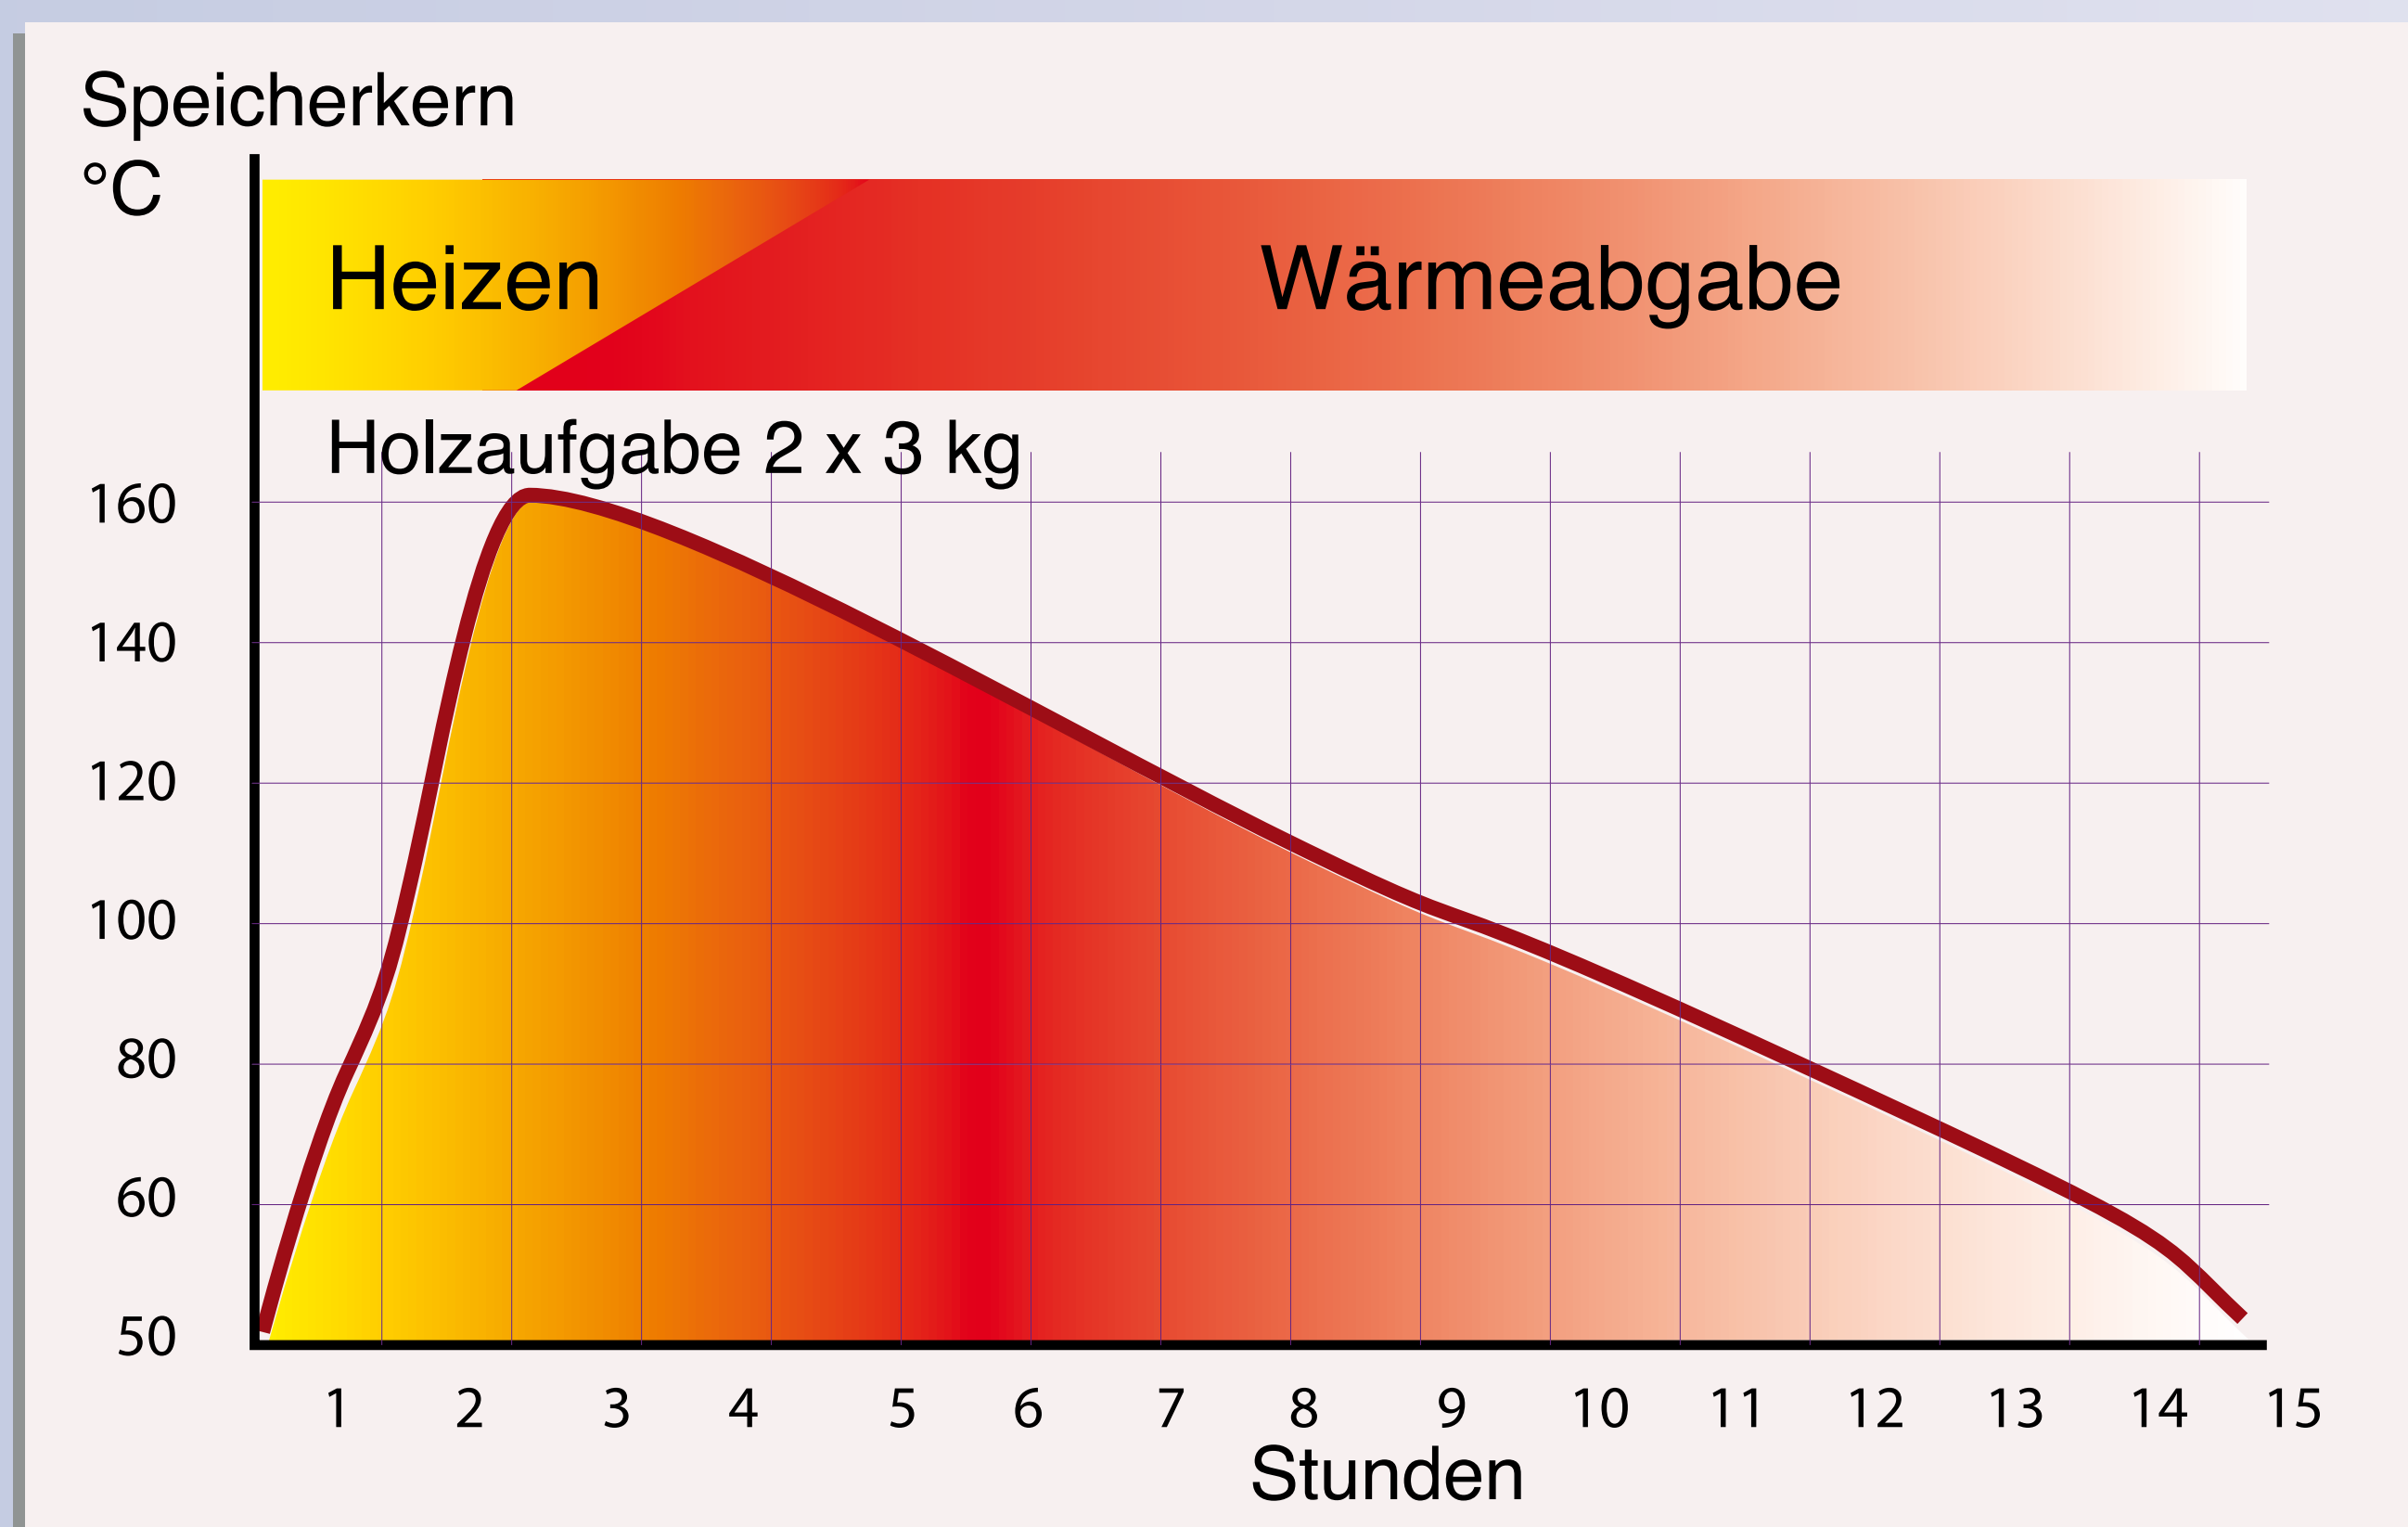

Kaminofen Golaya mit Power Bloc!

- **Schnelle Direktwärme aus dem Feuerraum**
- **Langanhaltende Speicherwärme aus dem Golaya Power Bloc!**

- ▶ **70 kg Speichermasse**
- ▶ **Qualitätssteine aus Olivinmaterial**
- ▶ **Leichte Montage**
- ▶ **Jederzeit nachrüstbar**
- ▶ **Passender Segmentbogen**