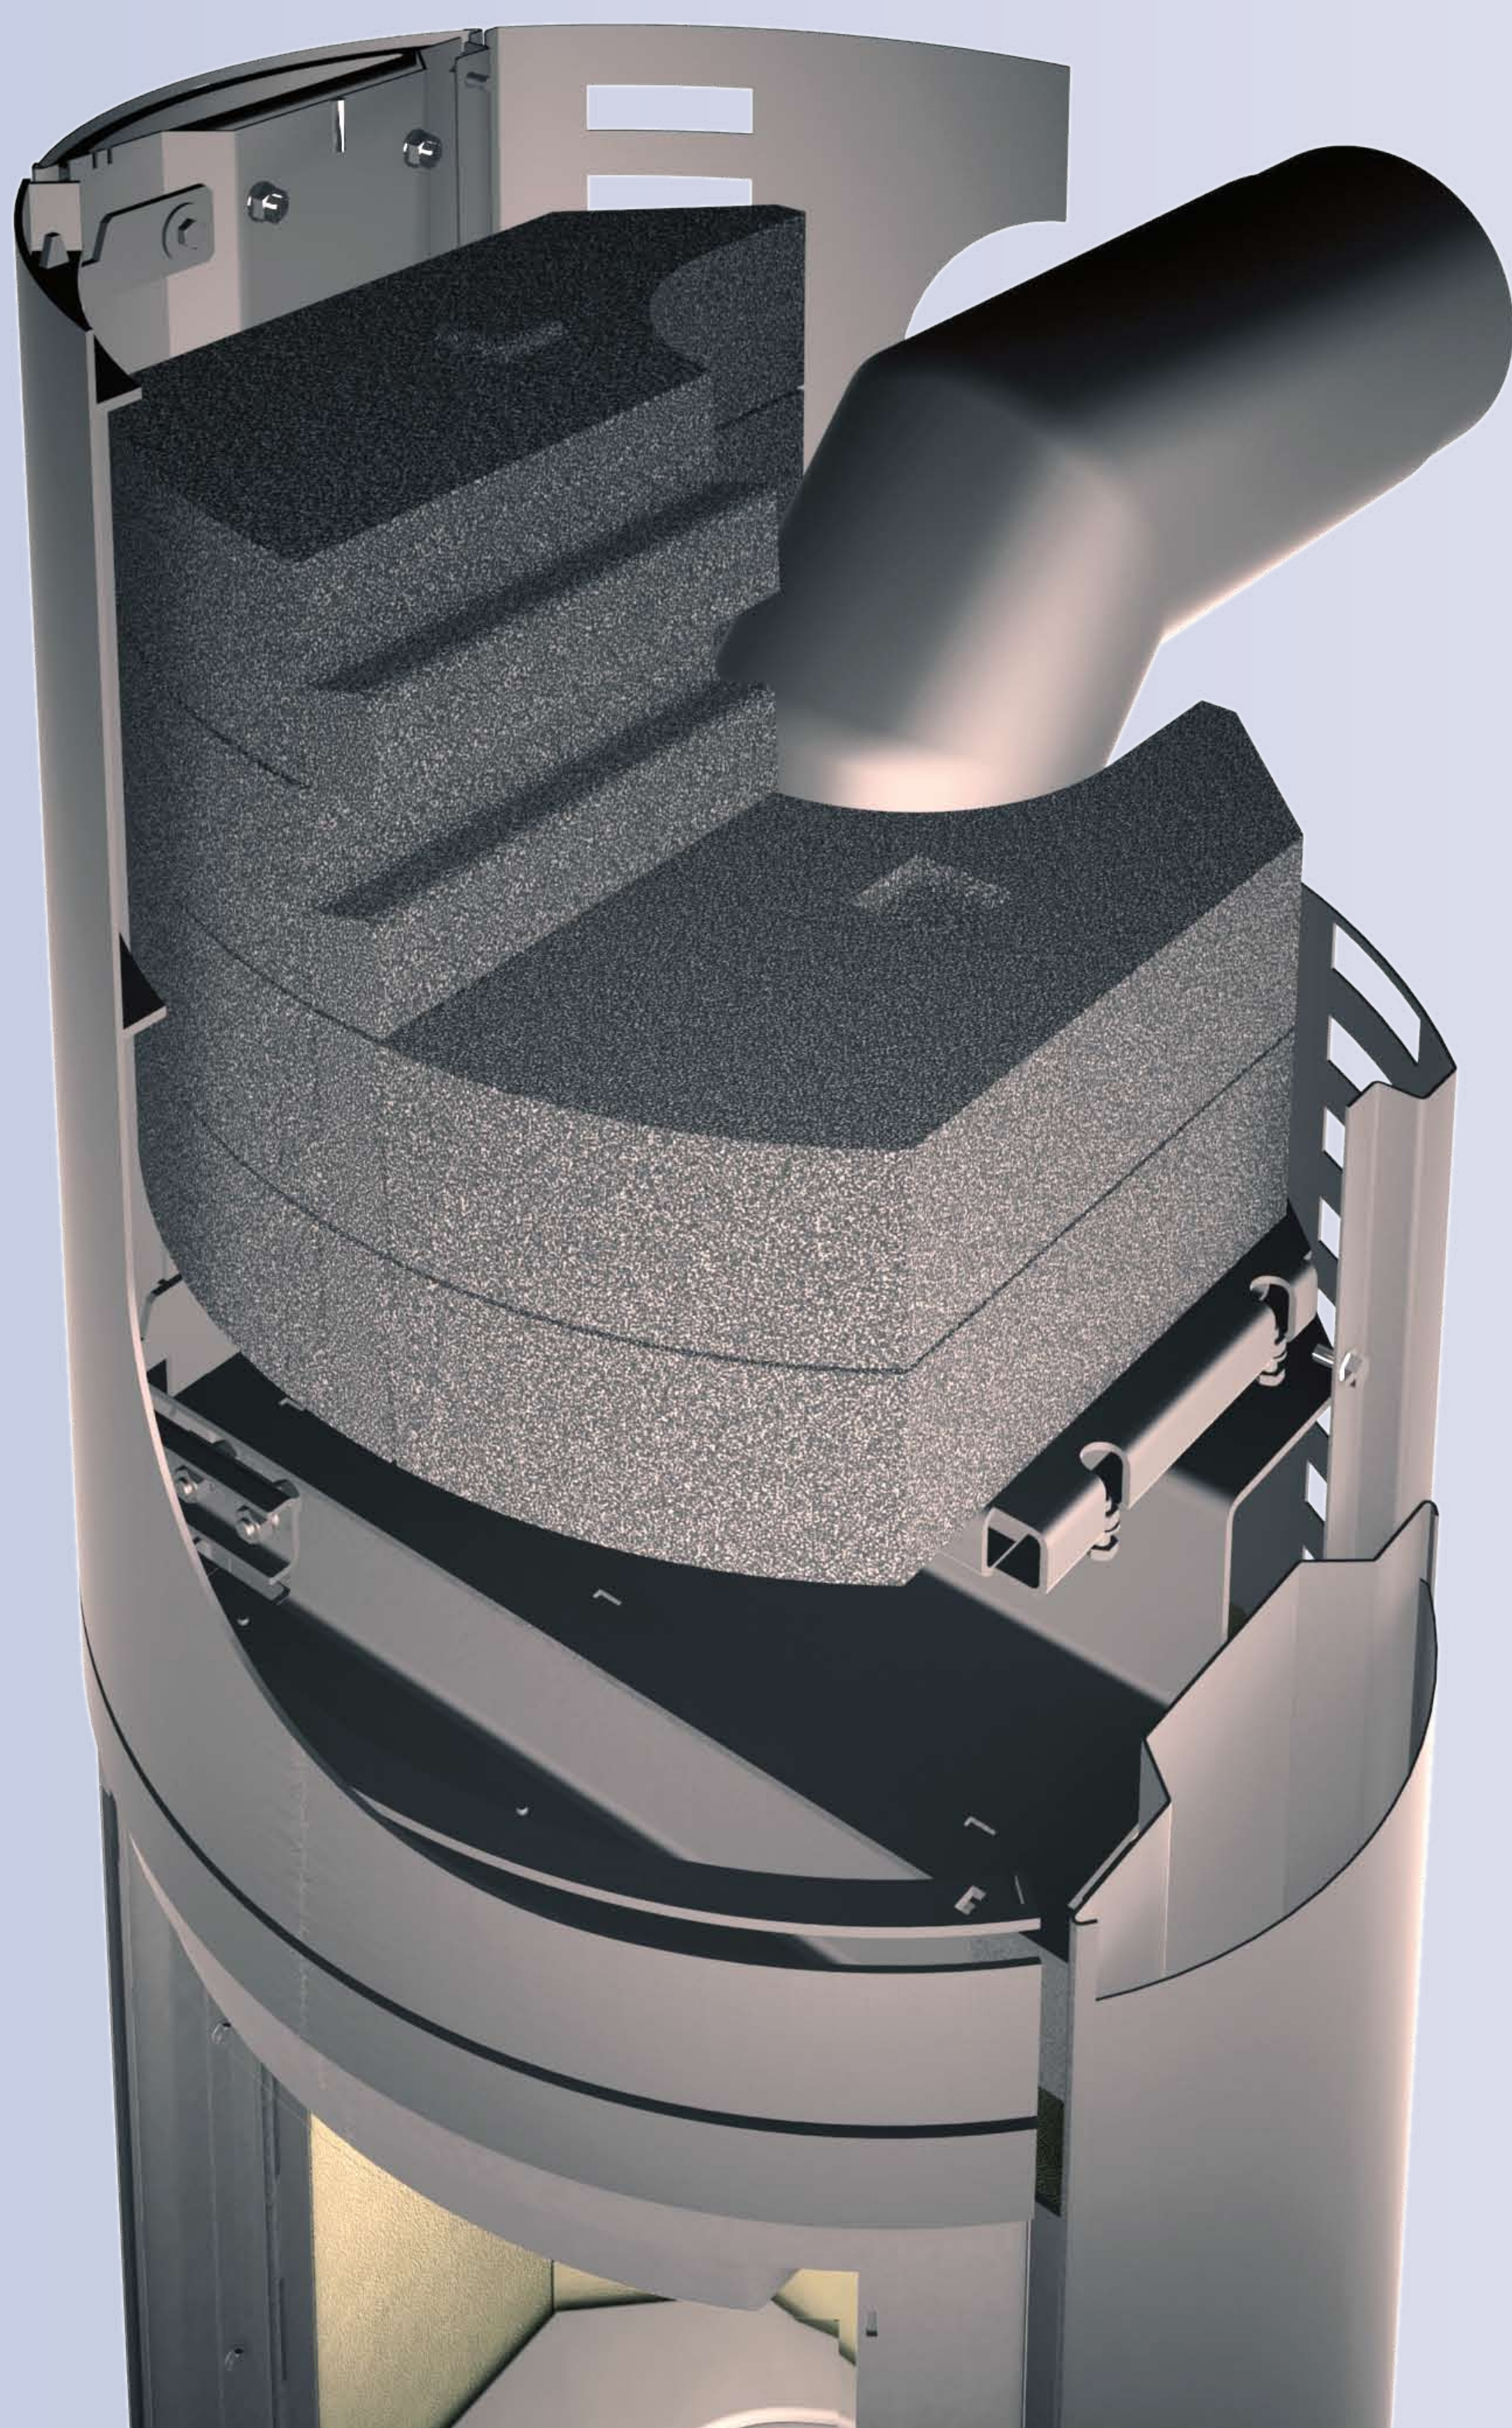

Kaminofen Golaya mit Power Bloc!

- **Schnelle Direktwärme aus dem Feuerraum**
- **Langanhaltende Speicherwärme aus dem Golaya Power Bloc!**

- ▶ **70 kg Speichermasse**
- ▶ **Qualitätssteine aus Olivinmaterial**
- ▶ **Leichte Montage**
- ▶ **Jederzeit nachrüstbar**
- ▶ **Passender Segmentbogen**